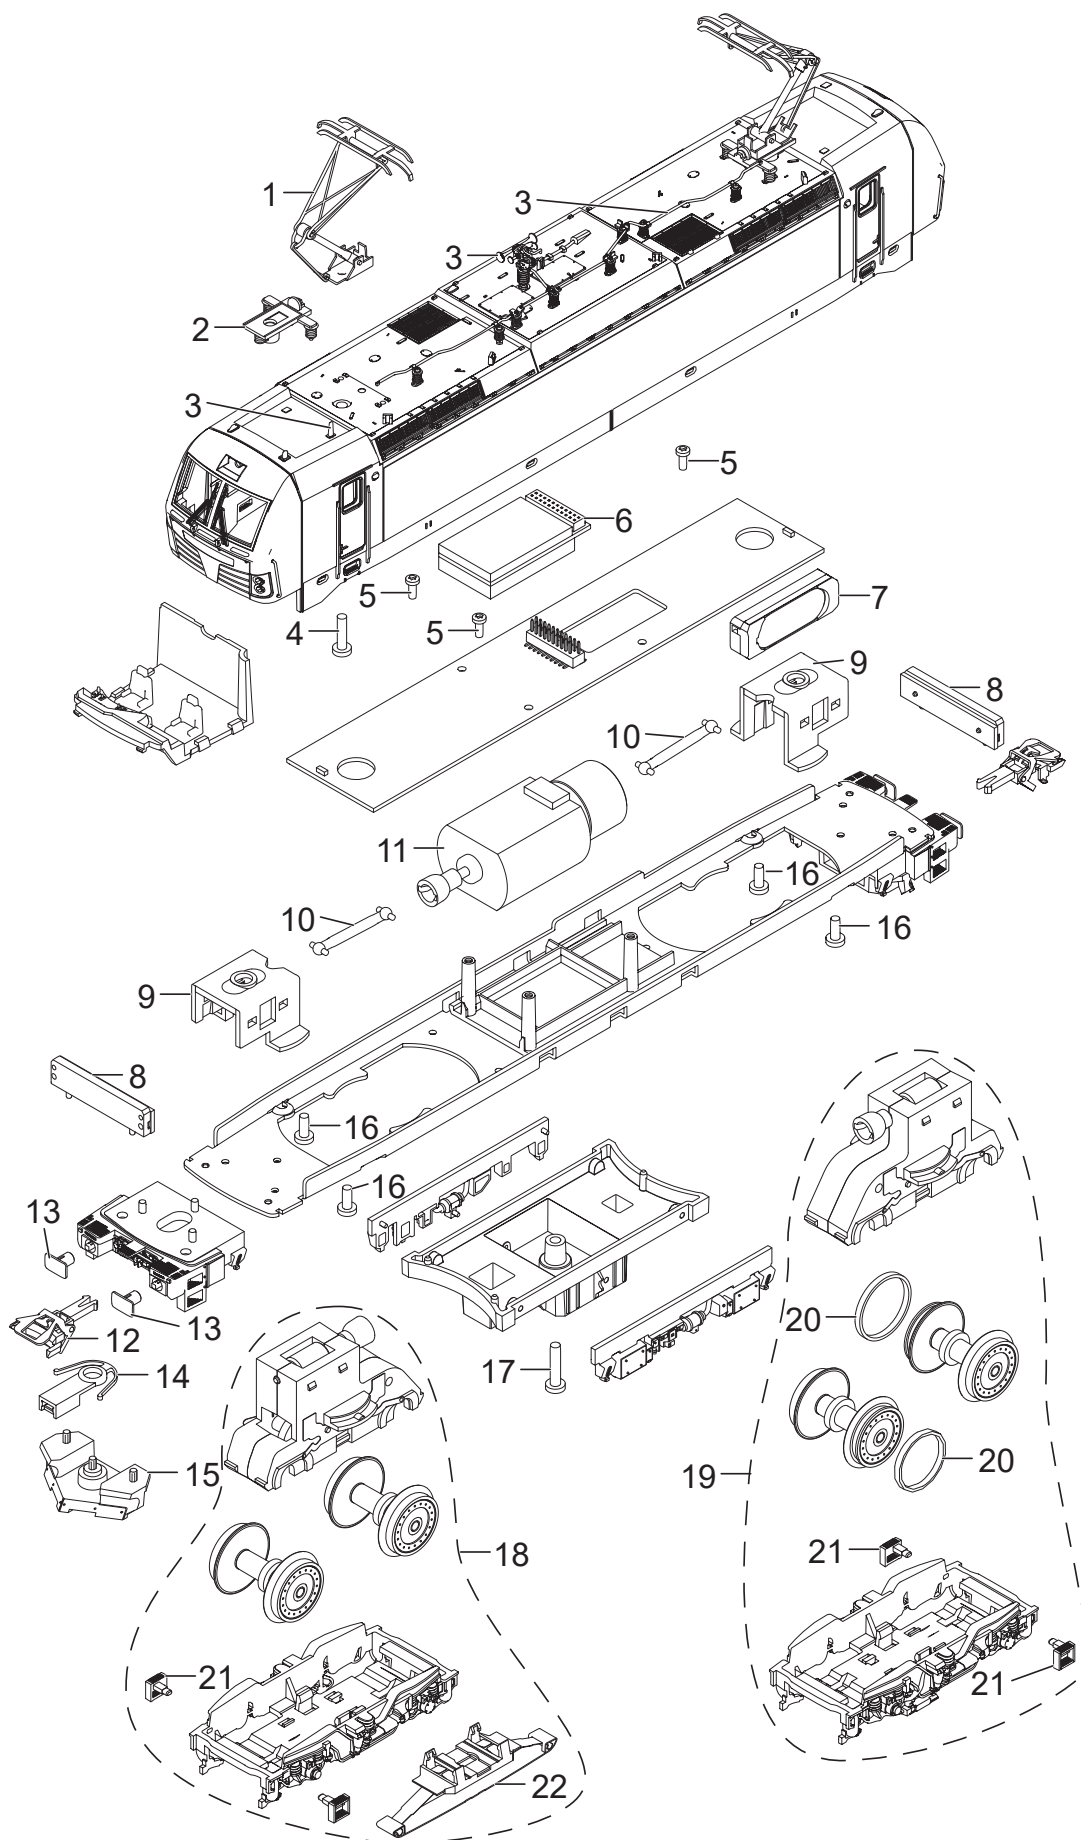

# Einzelteile der Lokomotive 36186

Details der Darstellung können von dem Modell abweichen.

# Einzelteile der Lokomotive 36186

---

Lfd. Nr.	Benennung	Bestell-Nr.
1	Stromabnehmer	E116 071
2	Trägerisolation	E204 034
3	Dachaustrüstung	E272 742
4	Schraube	E142 373
5	Schraube	E786 341
6	Decoder	350 128
7	Lautsprecher	E250 212
8	Beleuchtung	E260 689
9	Halteklammer	E264 728
10	Kardanwelle	E301 807
11	Motor	E264 717
12	Kurzkupplung	E701 630
13	Puffer	E277 099
14	Kupplungsschacht	E408 947
15	Schienenräumer	E260 687
16	Schraube	E289 715
17	Schraube	E277 555
18	Treibgestell vorn	E261 244
19	Treibgestell hinten	E261 249
20	Haftreifen	7 153
21	Trittstufen	E272 803
22	Schleifer	E206 370